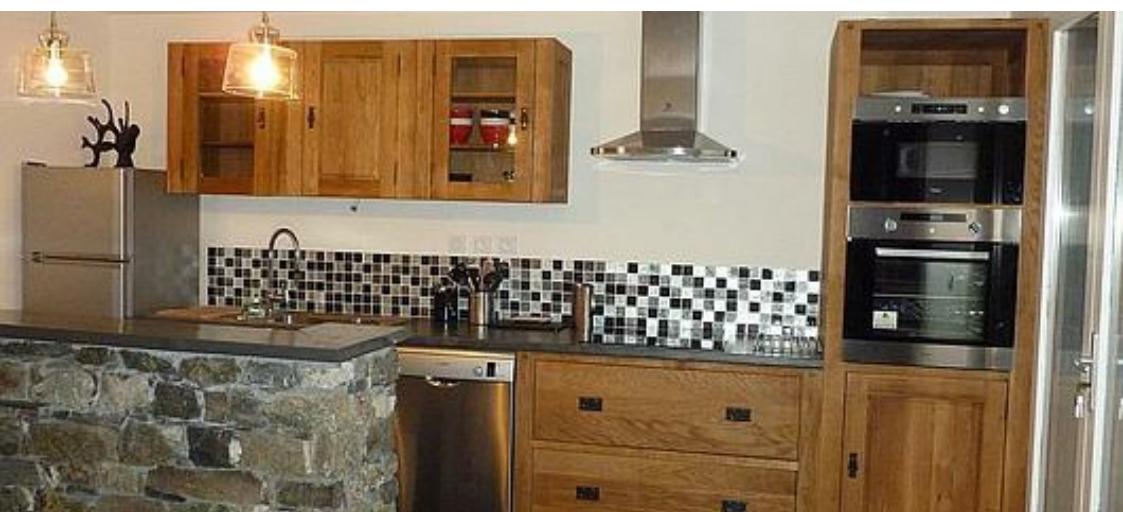

Chalet La Romanée

Chalet

10

personnes

4

chambres

1

chambre en
mezzanine

152

m²

Saint Marcel, maison mitoyenne La Romanee Maison 6 pièces 10 personnes, 152 m², Exposition Sud, Vue montagne, Label qualité hébergement : 5 Flocons Or
Cuisine : 3 feux induction, hotte, four, micro-ondes, lave-vaisselle, réfrigérateur, congélateur, cafetière électrique, bouilloire, grille-pain , appareil à raclette, fondue et crêpe-party Séjour : Télévision écran plat, connexion internet gratuite 1er Etage Chambre 1 : 1 lit double 160 cm Chambre 2 : 1 lit double 10 cm 2e Etage Mezzanine : 1 banquette tiroir 80 cm Chambre 3: 1 lit double 160 cm Chambre 4: 1 lit double 160 cm 3 Salle de douche: lavabo, douche, sèche serviette, sèche cheveux 3 WC séparé Equipement confort : lave linge, sèche linge, local à skis