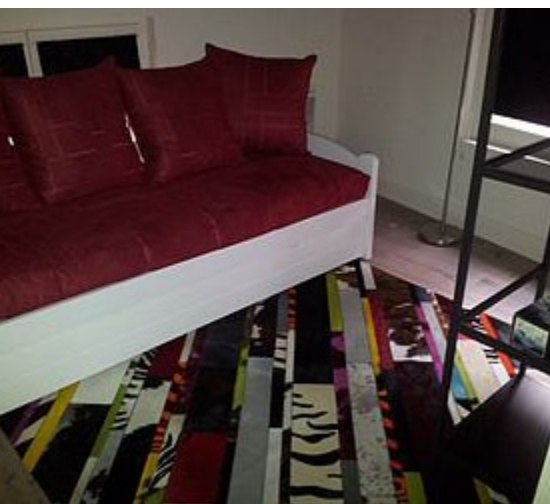

1

chambre en
mezzanine

152

m²

Saint Marcel, maison mitoyenne La Romanée Maison 6 pièces 10 personnes, 152 m², Exposition Sud, Vue montagne, Label qualité hébergement : 5 Flocons Or
Cuisine : 3 feux induction, hotte, four, micro-ondes, lave-vaisselle, réfrigérateur, congélateur, cafetière électrique, bouilloire, grille-pain, appareil à raclette, fondue et crêpe-party Séjour : Télévision écran plat, connexion internet gratuite 1er Etage Chambre 1 : 1 lit double 160 cm Chambre 2 : 1 lit double 140 cm 2e Etage Mezzanine : 1 banquette tiroir 80 cm Chambre 3: 1 lit double 160 cm Chambre 4: 1 lit double 160 cm 3 Salle de douche: lavabo, douche, sèche serviette, sèche cheveux 3 WC séparé Equipement confort : lave linge, sèche linge, local à skis