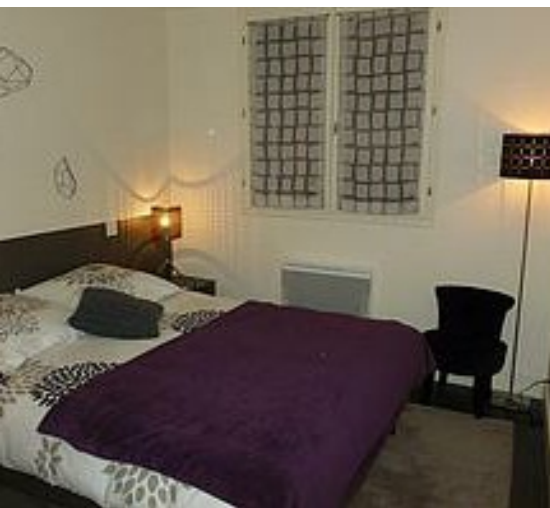

152

m<sup>2</sup>

Saint Marcel, maison mitoyenne La Romanée Maison 6 pièces 10 personnes, 152 m<sup>2</sup>, Exposition Sud, Vue montagne, Label qualité hébergement : 5 Flocons Or  
Cuisine : 3 feux induction, hotte, four, micro-ondes, lave-vaisselle, réfrigérateur, congélateur, cafetière électrique, bouilloire, grille-pain , appareil à raclette, fondue et crêpe-party Séjour : Télévision écran plat, connexion internet gratuite 1er Etage Chambre 1 : 1 lit double 160 cm Chambre 2 : 1 lit double 140 cm 2e Etage Mezzanine : 1 banquette tiroir 80 cm Chambre 3: 1 lit double 160 cm Chambre 4: 1 lit double 160 cm 3 Salle de douche: lavabo, douche, sèche serviette, sèche cheveux 3 WC séparé Equipement confort : lave linge, sèche linge, local à skis