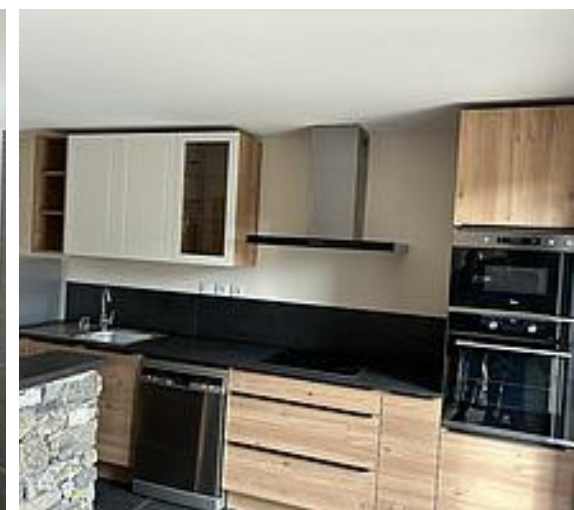

1

chambre en
mezzanine

152

m²

Saint Marcel, maison mitoyenne La Romanée Maison 6 pièces 10 personnes, 152 m², Exposition Sud, Vue montagne, Label qualité hébergement : 5 Flocons Or
Cuisine : 3 feux induction, hotte, four, micro-ondes, lave-vaisselle, réfrigérateur, congélateur, cafetière électrique, bouilloire, grille-pain, appareil à raclette, fondue et crêpe-party Séjour : Télévision écran plat, connexion internet gratuite 1er Etage Chambre 1 : 1 lit double 160 cm Chambre 2 : 1 lit double 140 cm 2e Etage Mezzanine : 1 banquette tiroir 80 cm Chambre 3: 1 lit double 160 cm Chambre 4: 1 lit double 160 cm 3 Salle de douche: lavabo, douche, sèche serviette, sèche cheveux 3 WC séparé Equipement confort : lave linge, sèche linge, local à skis