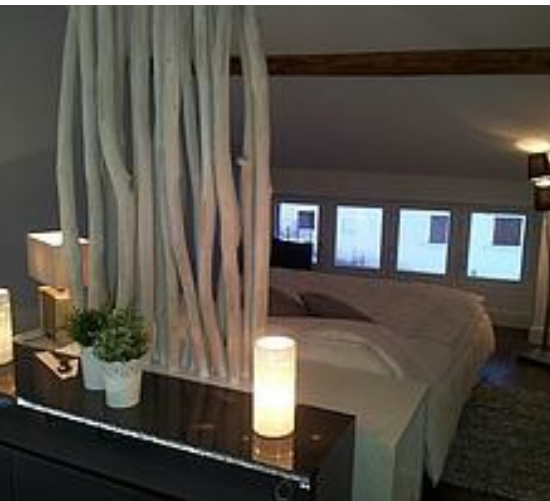

1

chambre en
mezzanine

152

m²

Saint Marcel, maison mitoyenne La Romanee Maison 6 pièces 10 personnes, 152 m², Exposition Sud, Vue montagne, Label qualité hébergement : 5 Flocons Or
Cuisine : 3 feux induction, hotte, four, micro-ondes, lave-vaisselle, réfrigérateur, congélateur, cafetière électrique, bouilloire, grille-pain , appareil à raclette, fondue et crêpe-party Séjour : Télévision écran plat, connexion internet gratuite 1er Etage Chambre 1 : 1 lit double 160 cm Chambre 2 : 1 lit double 10 cm 2e Etage Mezzanine : 1 banquette tiroir 80 cm Chambre 3: 1 lit double 160 cm Chambre 4: 1 lit double 160 cm 3 Salle de douche: lavabo, douche, sèche serviette, sèche cheveux 3 WC séparé Equipement confort : lave linge, sèche linge, local à skis