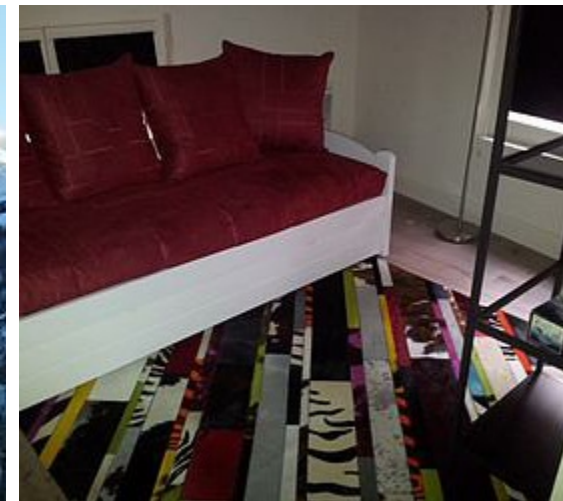

1

chambre en
mezzanine

152

m²

Saint Marcel, maison mitoyenne La Romanee Maison 6 pièces 10 personnes, 152 m², Exposition Sud, Vue montagne, Label qualité hébergement : 5 Flocons Or
Cuisine : 3 feux induction, hotte, four, micro-ondes, lave-vaisselle, réfrigérateur, congélateur, cafetière électrique, bouilloire, grille-pain , appareil à raclette, fondue et crêpe-party Séjour : Télévision écran plat, connexion internet gratuite 1er Etage Chambre 1 : 1 lit double 160 cm Chambre 2 : 1 lit double 10 cm 2e Etage Mezzanine : 1 banquette tiroir 80 cm Chambre 3: 1 lit double 160 cm Chambre 4: 1 lit double 160 cm 3 Salle de douche: lavabo, douche, sèche serviette, sèche cheveux 3 WC séparé Equipement confort : lave linge, sèche linge, local à skis