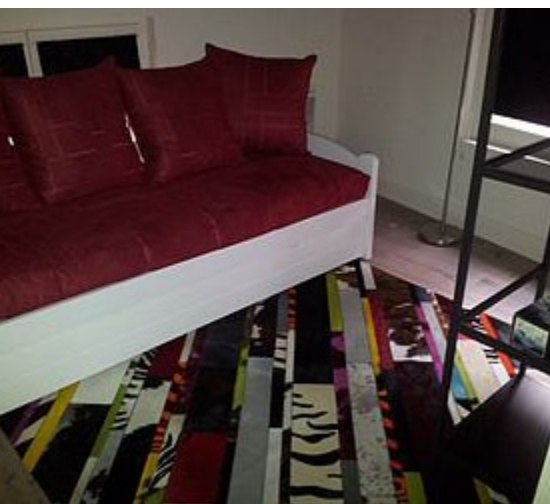

152

m<sup>2</sup>

Saint Marcel, maison mitoyenne La Romanée Maison 6 pièces 10 personnes, 152 m<sup>2</sup>, Exposition Sud, Vue montagne, Label qualité hébergement : 5 Flocons Or  
Cuisine : 3 feux induction, hotte, four, micro-ondes, lave-vaisselle, réfrigérateur, congélateur, cafetière électrique, bouilloire, grille-pain , appareil à raclette, fondue et crêpe-party Séjour : Télévision écran plat, connexion internet gratuite 1er Etage Chambre 1 : 1 lit double 160 cm Chambre 2 : 1 lit double 140 cm 2e Etage Mezzanine : 1 banquette tiroir 80 cm Chambre 3: 1 lit double 160 cm Chambre 4: 1 lit double 160 cm 3 Salle de douche: lavabo, douche, sèche serviette, sèche cheveux 3 WC séparé Equipement confort : lave linge, sèche linge, local à skis